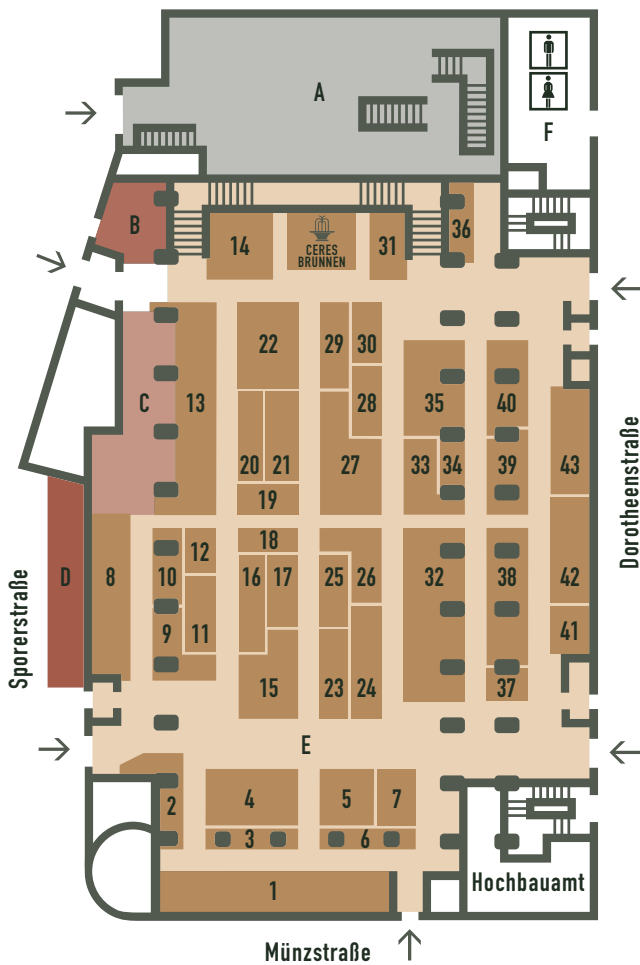

# STUTTGARTER MARKTHALLE

## ERDGESCHOSS

- |                               |  |
|-------------------------------|--|
| 1 Fischhalle Looß             | 23 Früchte Mayer                       |
| 2 Failenschmid                | 24 Käs - Maier                         |
| 3 Fischhalle Looß             | 25 La Bottega del Tartufo              |
| 4 Feinkost Ragoßnig           | 26 Puszta - Stand                      |
| 5 Feinkost Ragoßnig           | 27 Schwyzer Stand                      |
| 6 Fischhalle Looß             | 28 Ungarische & Balkan - Spezialitäten |
| 7 DI GENNARO                  | 29 Gmeiner Confiserie & Konditorei     |
| 8 Bäuerl. EZG Schwäbisch Hall | 30 Bäcker Baier                        |
| 9 Emil Reimann                | 31 Käse - Widmann                      |
| 10 PLATANIA                   | 32 DI GENNARO                          |
| 11 IL BOUNGUSTAIO             | 33 Feinkost Böhm                       |
| 12 PLATANIA                   | 34 Ni Mia Wein & Co. S. Mezzapelle     |
| 13 Feinkost Veizoglou         | 35 El Mercado Espanol                  |
| 14 Merz & Benzing - Blumen    | 36 Feinkost Guschee                    |
| 15 Früchte Mayer              | 37 DI GENNARO                          |
| 16 IL BOUNGUSTAIO             | 38 Kustermann                          |
| 17 La Bottega del Tartufo     | 39 Macelleria Italiana                 |
| 18 Hochland Kaffee            | 40 Pantoulakis                         |
| 19 Hochland Kaffee            | 41 Pasta 2.0 S. Mezzapelle             |
| 20 Gewürz - Mayer             | 42 Derzeit im Umbau                    |
| 21 Schwyzer Stand             | 43 ASIAMARKET                          |
| 22 Pappas Gourmetpalace       |  |

- A Merz & Benzing
- B Tapasbar Desirée (Looß)
- C Restaurant Marktstüble (Looß)
- D Außenterrasse Marktstüble (Looß)
- E Marktstände
- F WC Damen / Herren

DIE TOILETTEN BEFINDEN SICH AUßERHALB DER MARKTHALLE